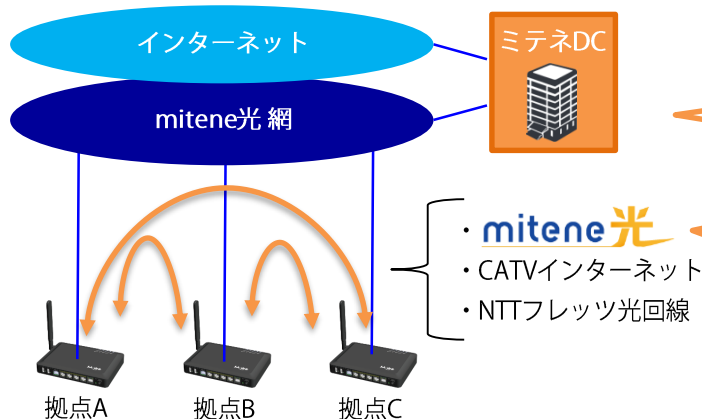

mitene RRMS

(Remote Router Management Service)

VPNも無線LANも!

複雑で面倒なネットワーク構築をスピーディ導入&コスト削減!

VPNを構築したい!でも、いろいろと面倒...

回線手配 ルータ購入・設定
ネットワーク設計

現地作業 LAN設定
死活監視

mitene RRMSの4つのポイント

✓ 導入費用を削減

弊社から送付するルータをご利用いただくため、ルータの購入は必要ありません。よって資産を持たずに運用できます。また、ルータが故障した場合は無償で交換いたします。

✓ セットアップが簡単

ルータに回線を接続するだけで、自動でクラウド上の管理画面から設定情報をダウンロードするため、各拠点の誰でもセットアップを行うことが可能です。設定が不安な方には現地設定オプションもございます。

✓ クラウド上で一元管理

クラウド上の管理画面から、全拠点のルータの稼働状況を確認・一括管理できます。障害が起こってもスピーディーに切り分けが可能となります。

✓ 目的に合わせてプランを選択

VPNだけでなく、無線LANなど利用目的に合ったプランを必要な期間だけ契約して利用できます。利用するルータは同じなので、設定を変更するだけで利用可能です。

自社サーバの運用をされているお客様向けに、データセンターサービスもご用意しております。

西日本・東日本をまたがない場合、mitene光 IPv6網により最短距離で折り返し通信を行うため、高速な通信ができ、閉域接続によりセキュアな通信が可能です。

管理画面

全拠点のルータをクラウド上で一括管理できます。運用ルータの異常を検知した場合は管理システムからアラートメールの通知を行います。通知先メールアドレスや監視対象ルータはお客様毎に設定が可能です。また、CPU使用率やトラフィックレートをグラフで確認することもできます。