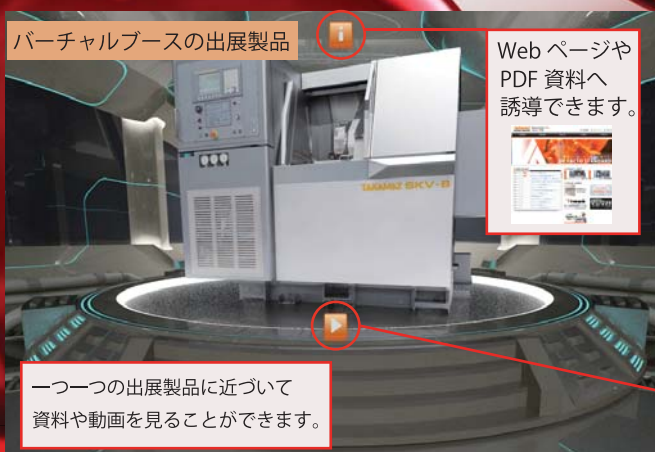

360° パノラマビュー展示場サービス

上下左右360°パノラマビューワで臨場感あるバーチャル展示ブースを再現

ブース内に出展製品資料や動画・Webページ等のコンテンツを配置

パノラマビューサイトサービスのメリット

・会場でお客様の興味を引くことができます。

来場者数増加！

・持ち帰ってもらってからも、使っていただけます。

ずっと記憶に残る！

・展示会に来れなかったお客様も展示会の様子を体験できます。

インターネット環境があればOK！

サービスご利用の流れ

パターン① 展示会で使う (CG版)

展示会準備・バーチャルブース制作

- ・展示会で使用するプレゼンテーション動画や商品案内資料を使ってバーチャルブースをCGで制作します。
- ・バーチャルブースのQRコードを記載したVRシートを準備します。

展示会当日

- ・来場者へ配布する資料と一緒にVRシートを配布します。「組み立てて覗いて頂くと、ブース内の説明の詳細をご覧いただけます」来場者の注意を引き、足をとめることができます。