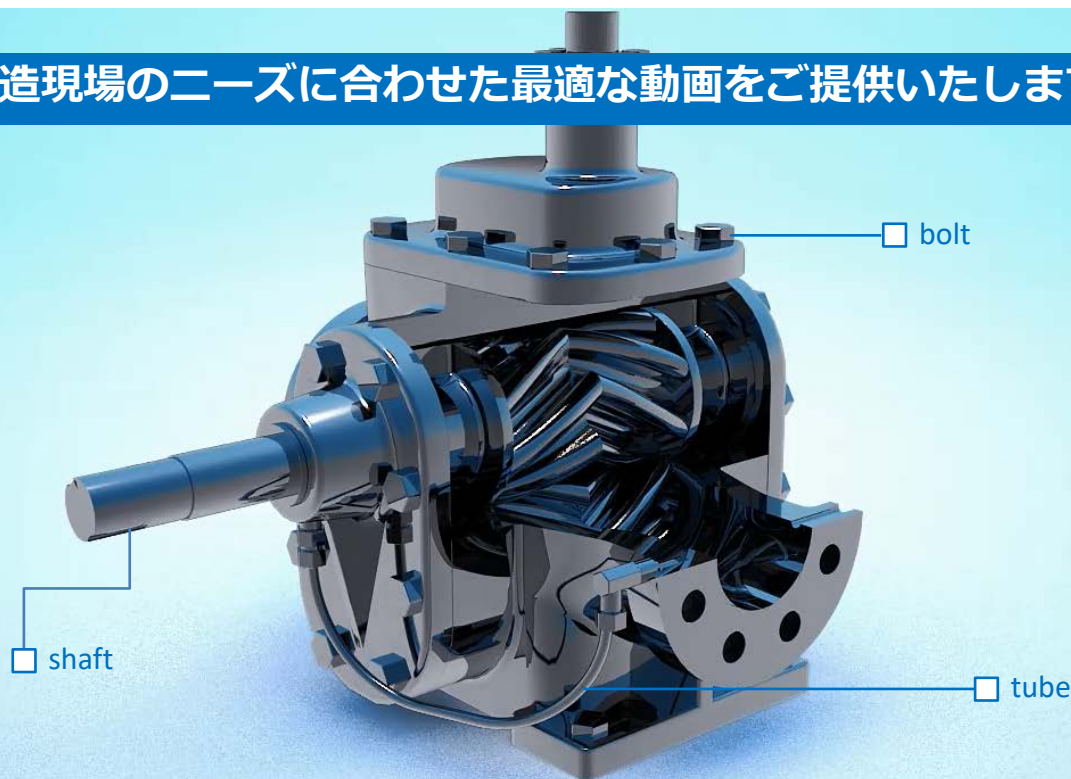

技術・技能伝承への取り組みを検討中のお客様へ！

製造業向け動画マニュアル制作サービス

製造現場のニーズに合わせた最適な動画をご提供いたします！

こんな悩みをお持ちのお客様の課題を解決します！

- ✓ 熟練者が退職しノウハウが失われていく。
- ✓ マニュアルはあるが若手には理解できない。
- ✓ 分かりやすい動画マニュアルを納品したい。
- ✓ 製品の品質を高いレベルで安定させたい。
- ✓ 技術伝承の必要性を現場が理解していない。
- ✓ 熟練者が何を伝えていいかわからない。
- ✓ 国内外の教育コストを抑えたい。
- ✓ 若手育成の時間や場が確保できない。

3DCG

低価格、高品質、短納期をオプシユアで実現します！実写では伝えきれない細かな部分をCG化することで、直感的にイメージさせることができます！

ケーブルテレビのプロのカメラクルーが直接取材を行い、実写映像を撮影させていただきます！

CATV

4つの特長

MULTI LINGUAL

多言語に対応していますので、海外工場やお客様との言葉の壁を無くし、同じレベルの教育や顧客満足度向上が可能です！

番組制作のプロがお客様の利用シーンに合わせて映像全体を企画コーディネートさせていただきます！

CREATIVE

**製造現場での理解度を上げ、品質を維持・向上しながら
教育時間の短縮・コスト削減を実現できます！**