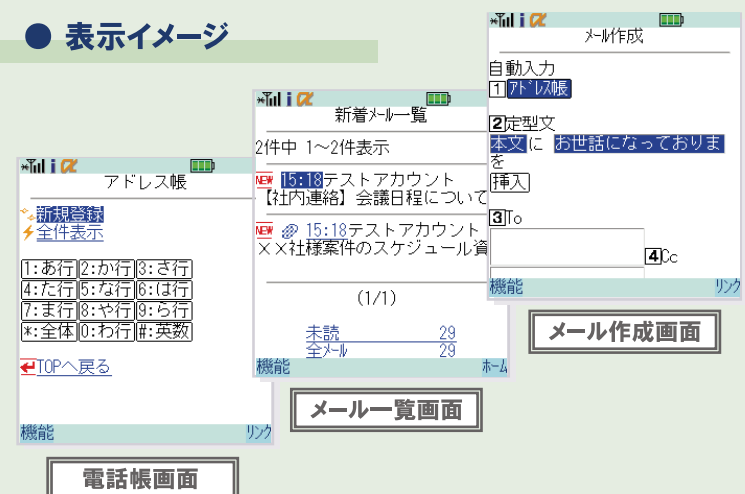

● 表示イメージ

各種グループウェアに対応! (サイボウズ、スターオフィス、desknet's 等)

マイクロソフトオフィス文書 (Word、Excel、PowerPoint) や、PDFの閲覧も可能です。(※『PS for Biz ASP版 Plus』のみ)

動作環境

『PS for Biz ASP版』対応機種・・・DoCoMo FOMA 703以降、900以降 ※詳しくはお問い合わせ下さい。

■ 製造元

株式会社ユーエヌアイ研究所

〒918-8237 福井市和田東2-1401 TEL: 0776-26-8118
E-mail: psbiz@uni-labo.com http://uni-labo.com/
東京営業所: TEL: 03-5740-8670 Fax: 03-3491-7534

■ 販売元

ミテネインターネット株式会社

〒910-8510 福井市豊島1-3-1 TEL: 0776-20-3195
E-mail: info@mitene.or.jp http://www.mitene.co.jp/