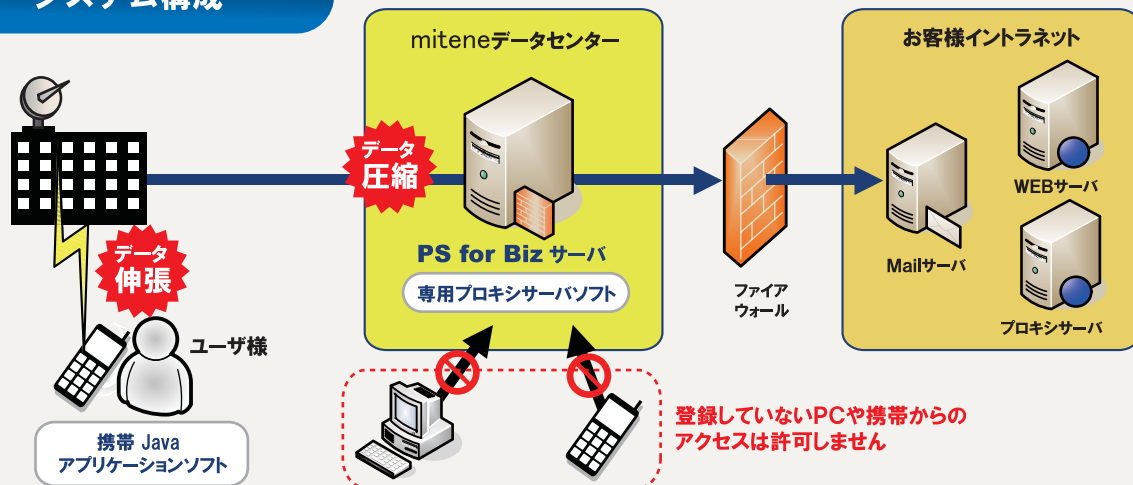

システム構成

ASP版のメリット

ASPサービスなので面倒なサーバの管理をする必要はありません。
必要な時に必要な分だけご契約をして頂くことで無駄なライセンス料がかかりません。