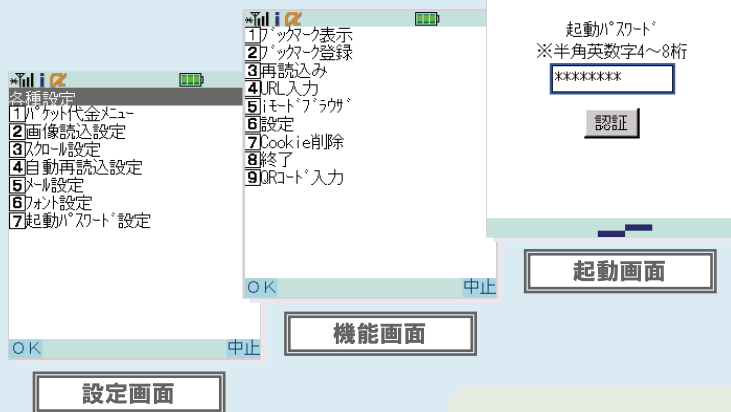

PS for Biz ASP版

最強のセキュリティ機能 Intranet Secure Gateway System

Javaアプリケーションを使ったイントラネットがついに実現 !!

高セキュリティ

● 操作イメージ

● セキュリティ機能 (標準装備) I

● パスワード設定機能

『PS for Biz ASP版』をダウンロードする際に、ダウンロードパスワード (英数字8文字) の入力設定をすることができます。